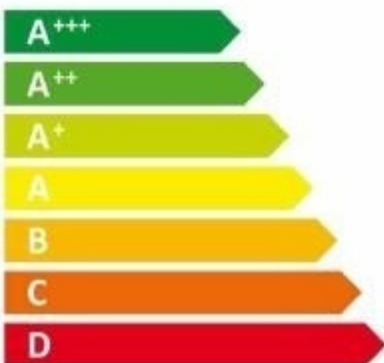

ENERG

енергия · ενεργεια

Y

IIA

IE

IA

HOOVER

31007505

DXOA 610AHC3/1-S

A+++

ENERGIA · ЕНЕРГИЯ · ΕΝΕΡΓΕΙΑ
ENERGIJA · ENERGY · ENERGIE
ENERGI

239

kWh/annum

12900

L/annum

10